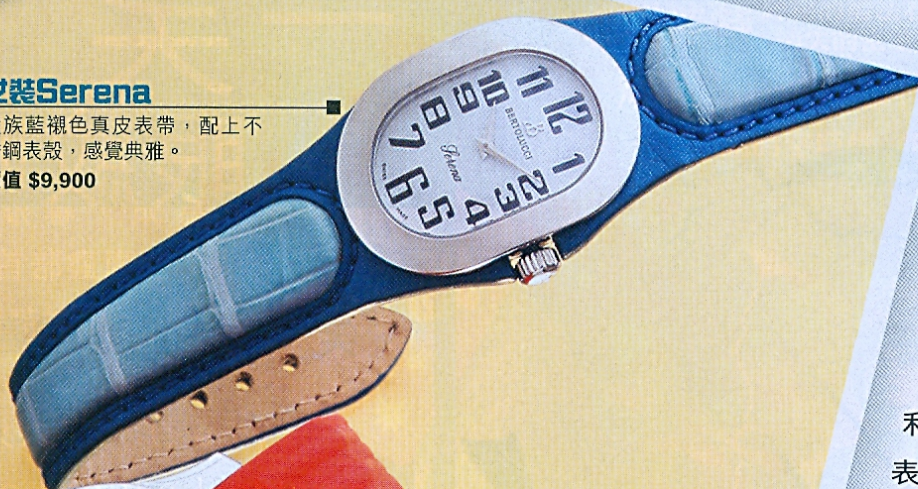

東周刊

EASTWEEK

BERTOLUCCI

Mediterranean inspiration, Swiss craftsmanship

送 瑞士名表 3 隻

女裝Serena

貴族藍褐色真皮表帶，配上不銹鋼表殼，感覺典雅。
價值 \$9,900

中性Bella Costa

鮮紅表帶搶眼，活力無限。
價值 \$9,500

女裝Doppia

黑色鯊魚皮表帶，給你尊貴美。
價值 \$14,900

虎年將至，《東周刊》送你新意思，破天荒贈你殿堂品牌 Bertolucci 出品的名表 3 隻，各具特色，迎合閣下不同品味。

Bertolucci 設計糅合意大利的設計靈感和瑞士傳統製表技術，品牌的第一股力量源於兩大文化之間的緊密融合，它讓 Bertolucci 腕表得以將意大利式的創意和靈感與瑞士的精湛鐘表技藝和精確性密切結合。

3

Independent Pair Watch \$2,380 (黑) / \$2,120 (白)
黑與白永遠都是絕配的颜色，表面上方的日期顯示與下方的「L」形24小時顯示互相呼應，而「L」亦有著Love的意思，代表著二人的親密關係。

Sweet Time

情人間最難能可貴的，是在其相處過程與互相在乎的心，其實只要愛對了人，每一天都是情人節，每一刻都是兩人的甜蜜時光。

米奇及米妮情人節系列Cushion \$160